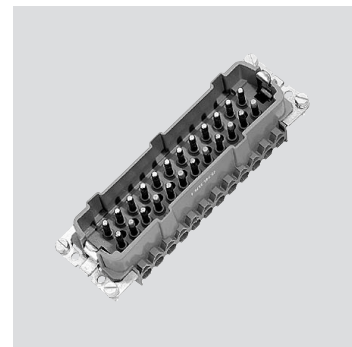

Z 1228/...

► Info

VDE 0100

max. °C	h	d	b <sub>2</sub>	b <sub>1</sub>	l <sub>3</sub>	l <sub>1</sub>	Typ	Ampere	n	Nr./No.
125	54,5	Pg16	40	52	70	84	1	16	4	Z1228/16/ 4
					82	94	2		8	8
	56,5	Pg21	45	57	105	117			16	16
					132	144			24	24

Z 1229/...

► Info

VDE 0100

Z 1227/...	Z 1228/...	max. °C	h	l <sub>1</sub>	l	Typ	Ampere	n	Nr./No.
X	X	125	46,2	44	51	1	16	4	Z1229/1/16/ 4
X	X			57	64			8	8
X	X		51,2	77,5	84,5			16	16
X	X			104	111			24	24