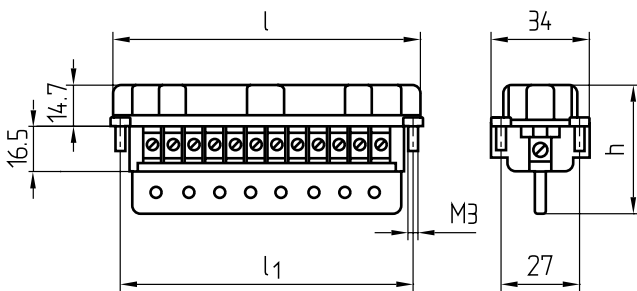

Z 1228/...

► Info

VDE 0100

max. °C	h	d	b <sub>2</sub>	b <sub>1</sub>	l <sub>3</sub>	l <sub>1</sub>	Typ	Ampere	n	Nr./No.
125	54,5	Pg16	40	52	70	84	1	16	4	Z1228/16/ 4
					82	94	2		8	8
	56,5	Pg21	45	57	105	117			16	16
					132	144			24	24

Z 1229/...

► Info

VDE 0100

Z 1227/...	Z 1228/...	max. °C	h	l <sub>1</sub>	l	Typ	Ampere	n	Nr./No.
X	X	125	46,2	44	51	1	16	4	Z1229/1/16/ 4
X	X			57	64			8	8
X	X		51,2	77,5	84,5			16	16
X	X			104	111			24	24