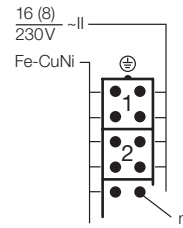

Z 1228/...

► Info

VDE 0100

max. °C	h	d	b <sub>2</sub>	b <sub>1</sub>	l <sub>3</sub>	l <sub>1</sub>	Typ	Ampere	n	Nr./No.
125	54,5	Pg16	40	52	70	84	1	16	4	Z1228/16/ 4
					82	94	2		8	8
	56,5	Pg21	45	57	105	117			16	16
					132	144			24	24

Z 1229/...

► Info

VDE 0100

Z 1227/...	Z 1228/...	max. °C	h	l <sub>1</sub>	l	Typ	Ampere	n	Nr./No.
X	X	125	46,2	44	51	1	16	4	Z1229/1/16/ 4
X	X			57	64			8	8
X	X		51,2	77,5	84,5			16	16
X	X			104	111			24	24