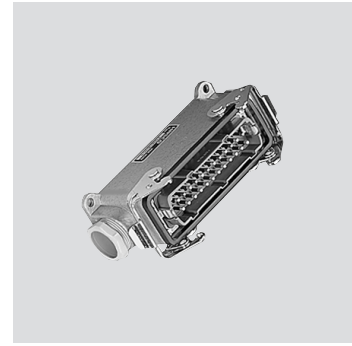

Z 1228/...

► Info

VDE 0100

max. °C	h	d	b <sub>2</sub>	b <sub>1</sub>	l <sub>3</sub>	l <sub>1</sub>	Typ	Ampere	n	Nr./No.
125	54,5	Pg16	40	52	70	84	1	16	4	Z1228/16/ 4
					82	94	2		8	8
	56,5	Pg21	45	57	105	117			16	16
					132	144			24	24

Z 1229/...

► Info

VDE 0100

Z 1227/...	Z 1228/...	max. °C	h	l <sub>1</sub>	l	Typ	Ampere	n	Nr./No.
X	X	125	46,2	44	51	1	16	4	Z1229/1/16/ 4
X	X			57	64			8	8
X	X		51,2	77,5	84,5			16	16
X	X			104	111			24	24