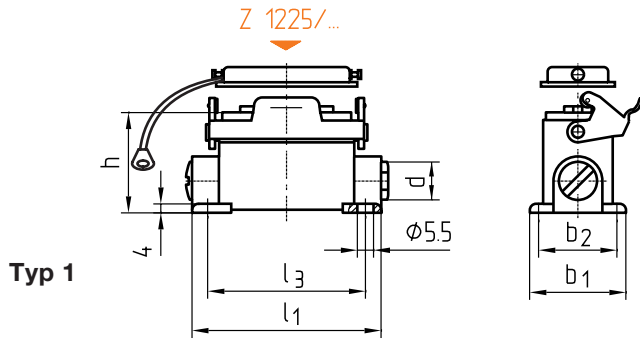

Z 1228/...

► Info

VDE 0100

max. °C	h	d	b <sub>2</sub>	b <sub>1</sub>	l <sub>3</sub>	l <sub>1</sub>	Typ	Ampere	n	Nr./No.
125	54,5	Pg16	40	52	70	84	1	16	4	Z1228/16/ 4
					82	94	2		8	8
	56,5	Pg21	45	57	105	117			16	16
					132	144			24	24

Z 1229/...

► Info

VDE 0100

Z 1227/...	Z 1228/...	max. °C	h	l <sub>1</sub>	l	Typ	Ampere	n	Nr./No.
X	X	125	46,2	44	51	1	16	4	Z1229/1/16/ 4
X	X			57	64			8	8
X	X		51,2	77,5	84,5			16	16
X	X			104	111			24	24