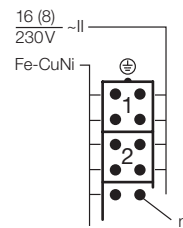

Z 1228/...

► Info

VDE 0100

max. °C	h	d	b <sub>2</sub>	b <sub>1</sub>	l <sub>3</sub>	l <sub>1</sub>	Typ	Ampere	n	Nr./No.
125	54,5	Pg16	40	52	70	84	1	16	4	Z1228/16/ 4
					82	94	2		8	8
	56,5	Pg21	45	57	105	117			16	16
					132	144			24	24

Z 1229/...

► Info

VDE 0100

Z 1227/...	Z 1228/...	max. °C	h	l <sub>1</sub>	l	Typ	Ampere	n	Nr./No.
X	X	125	46,2	44	51	1	16	4	Z1229/1/16/ 4
X	X			57	64			8	8
X	X		51,2	77,5	84,5			16	16
X	X			104	111			24	24