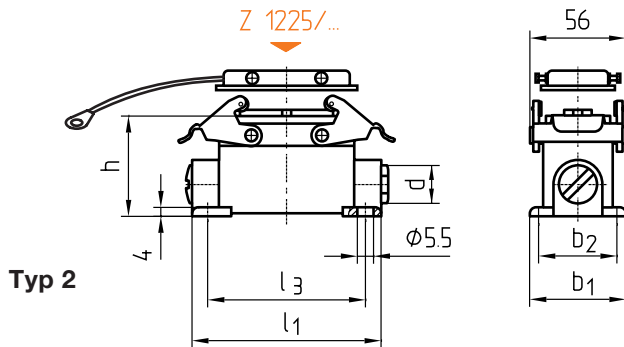

Z 1228/...

► Info

VDE 0100

max. °C	h	d	b <sub>2</sub>	b <sub>1</sub>	l <sub>3</sub>	l <sub>1</sub>	Typ	Ampere	n	Nr./No.
125	54,5	Pg16	40	52	70	84	1	16	4	Z1228/16/ 4
					82	94	2		8	8
	56,5	Pg21	45	57	105	117			16	16
					132	144			24	24

Z 1229/...

► Info

VDE 0100

Z 1227/...	Z 1228/...	max. °C	h	l <sub>1</sub>	l	Typ	Ampere	n	Nr./No.
X	X	125	46,2	44	51	1	16	4	Z1229/1/16/ 4
X	X			57	64			8	8
X	X		51,2	77,5	84,5			16	16
X	X			104	111			24	24